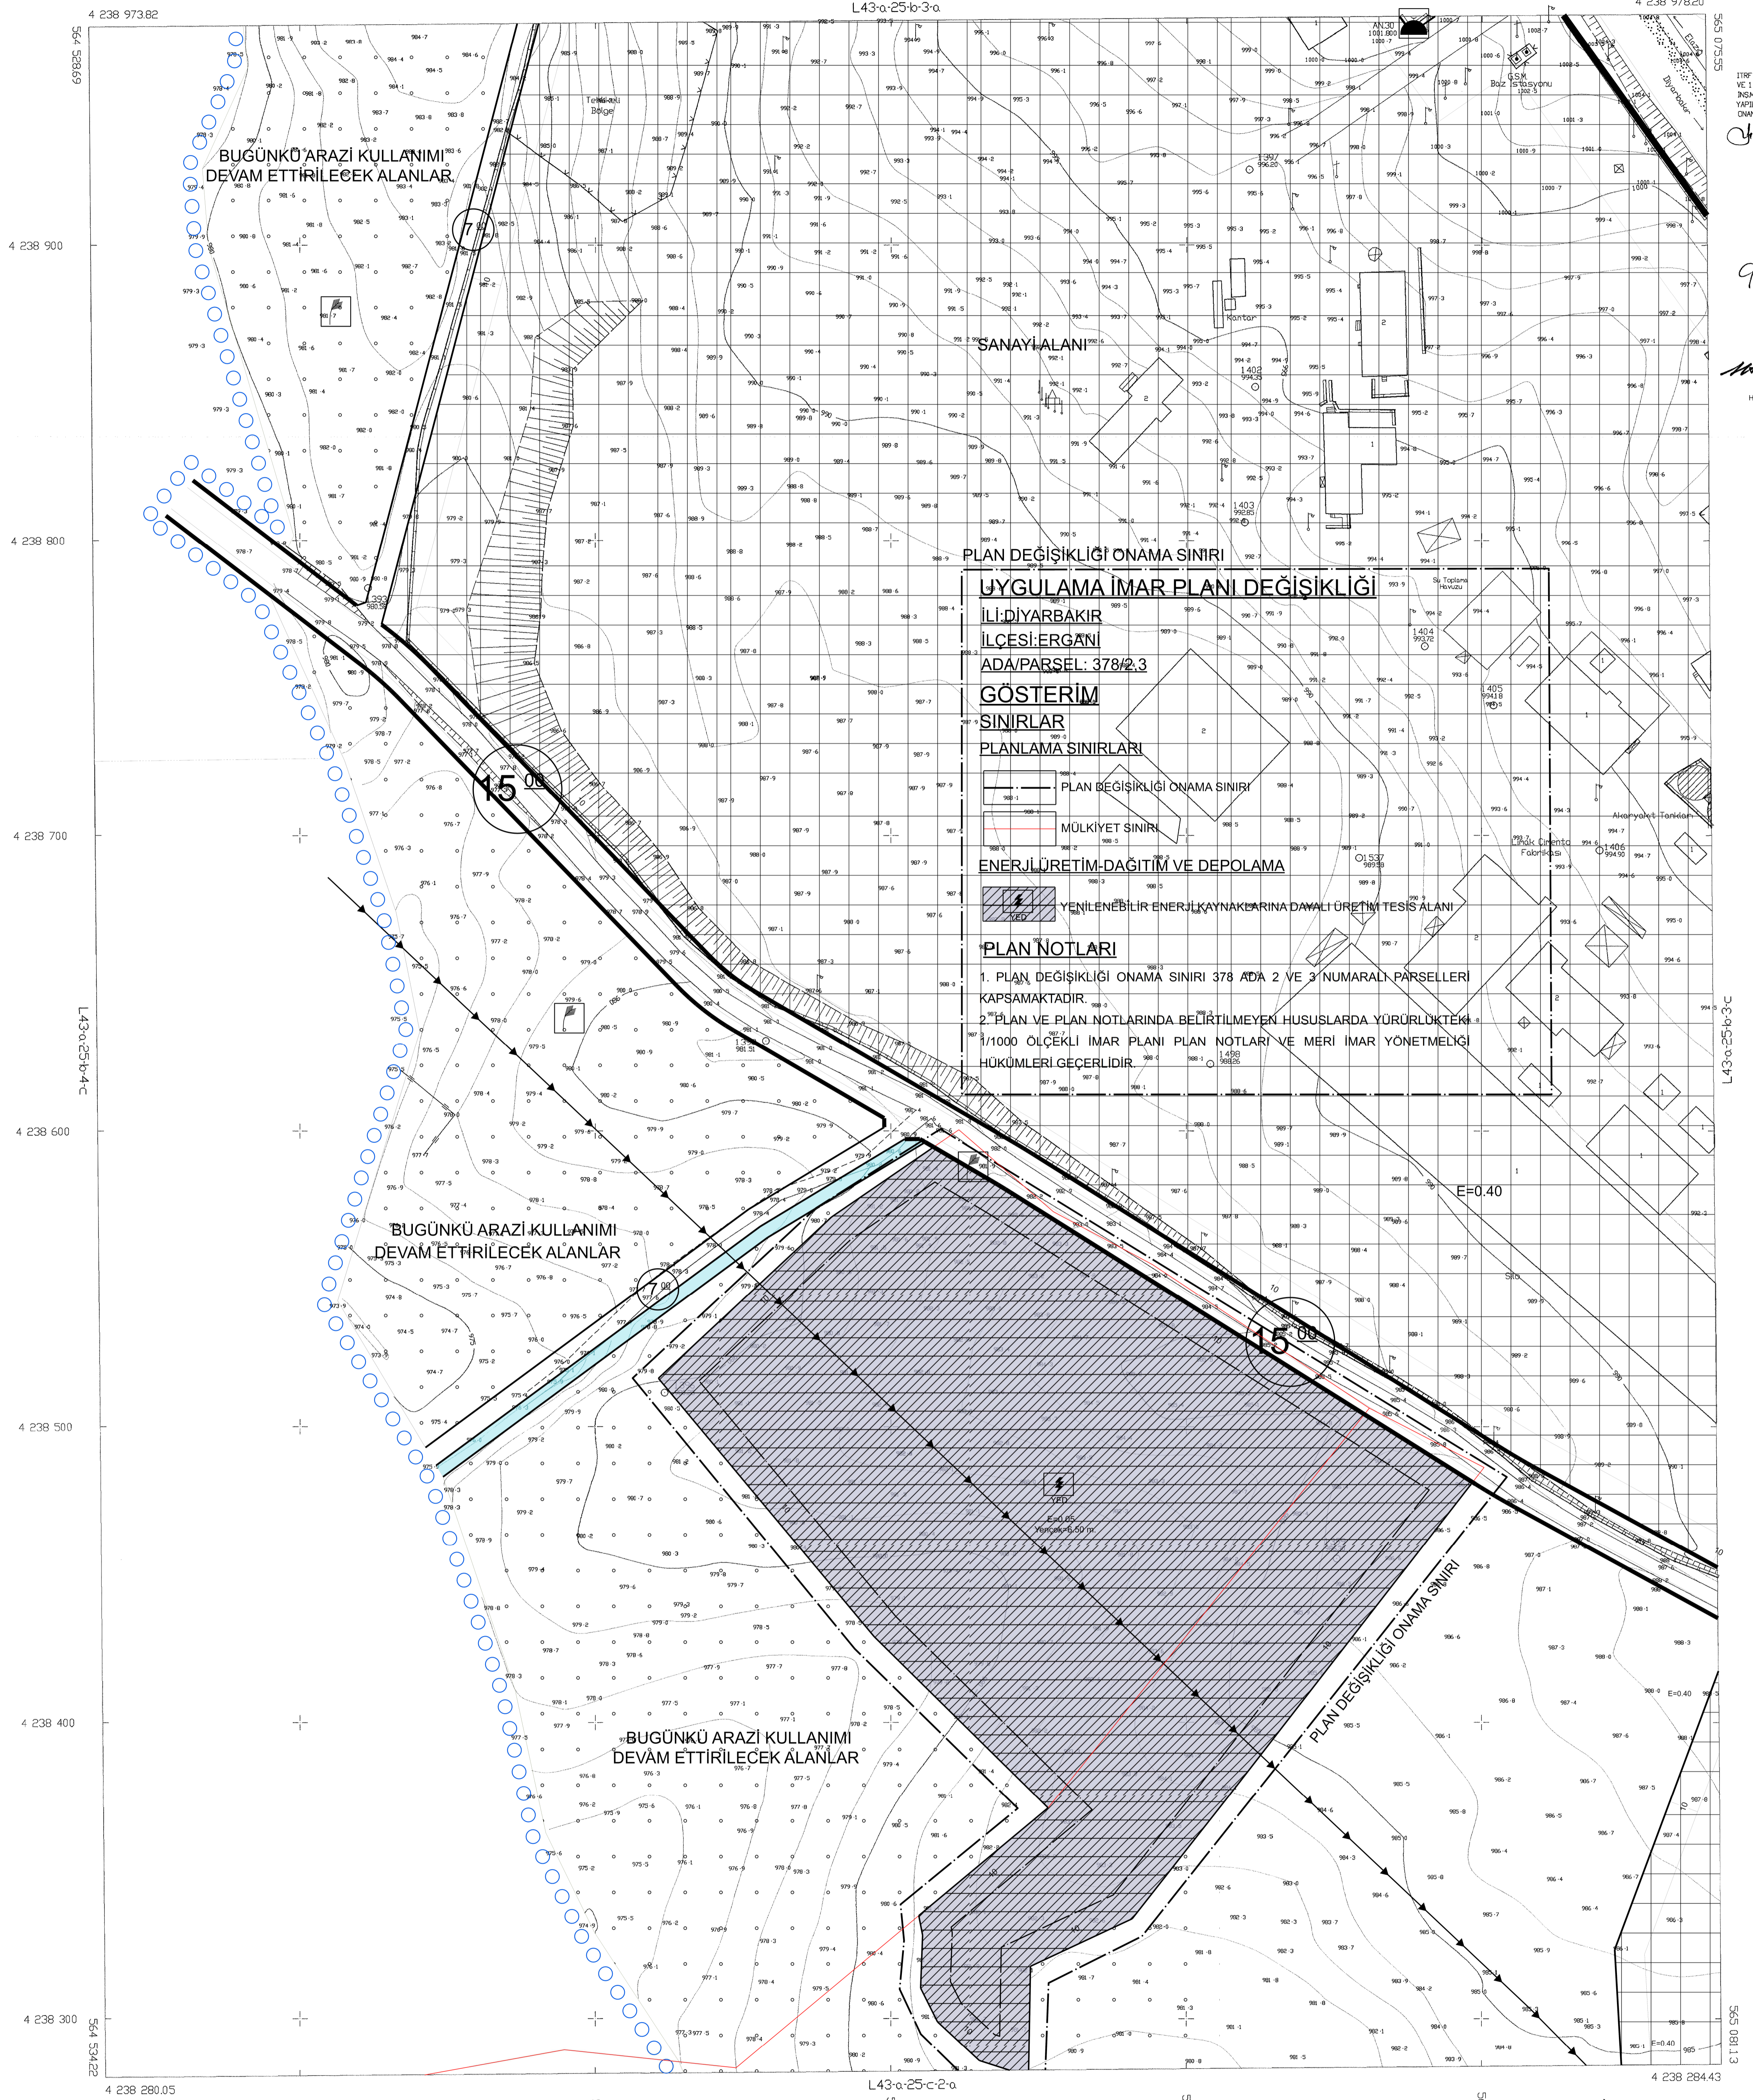

01					
06					
11	A				
16					
21	22	23	24		

ERGANI
(DIYARBAKIR)
L43-a-25-b-3-d

29/3/2007